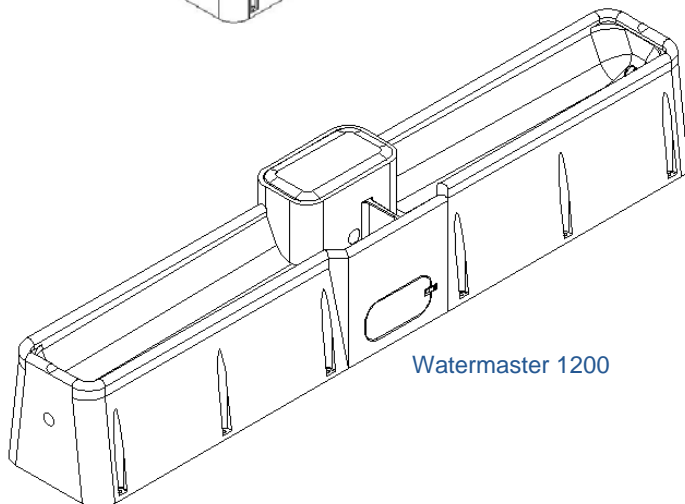

### Watermaster 54

Lengte 137 cm  
Breedte 84 cm  
Drinkhoogte 56 cm  
Gewicht 57 kg  
Capaciteit 68 liter  
Aantal koeien 50\*

Watermaster 90

### Watermaster 90

Lengte 229 cm  
Breedte 84 cm  
Drinkhoogte 56 cm  
Gewicht 82 kg  
Capaciteit 114 liter  
Aantal koeien 70\*

Watermaster 600

### Watermaster 600

Lengte 183 cm  
Breedte 61 cm  
Drinkhoogte 61 cm  
Gewicht 64 kg  
Capaciteit 106 liter  
Aantal koeien 60\*

Watermaster 1200